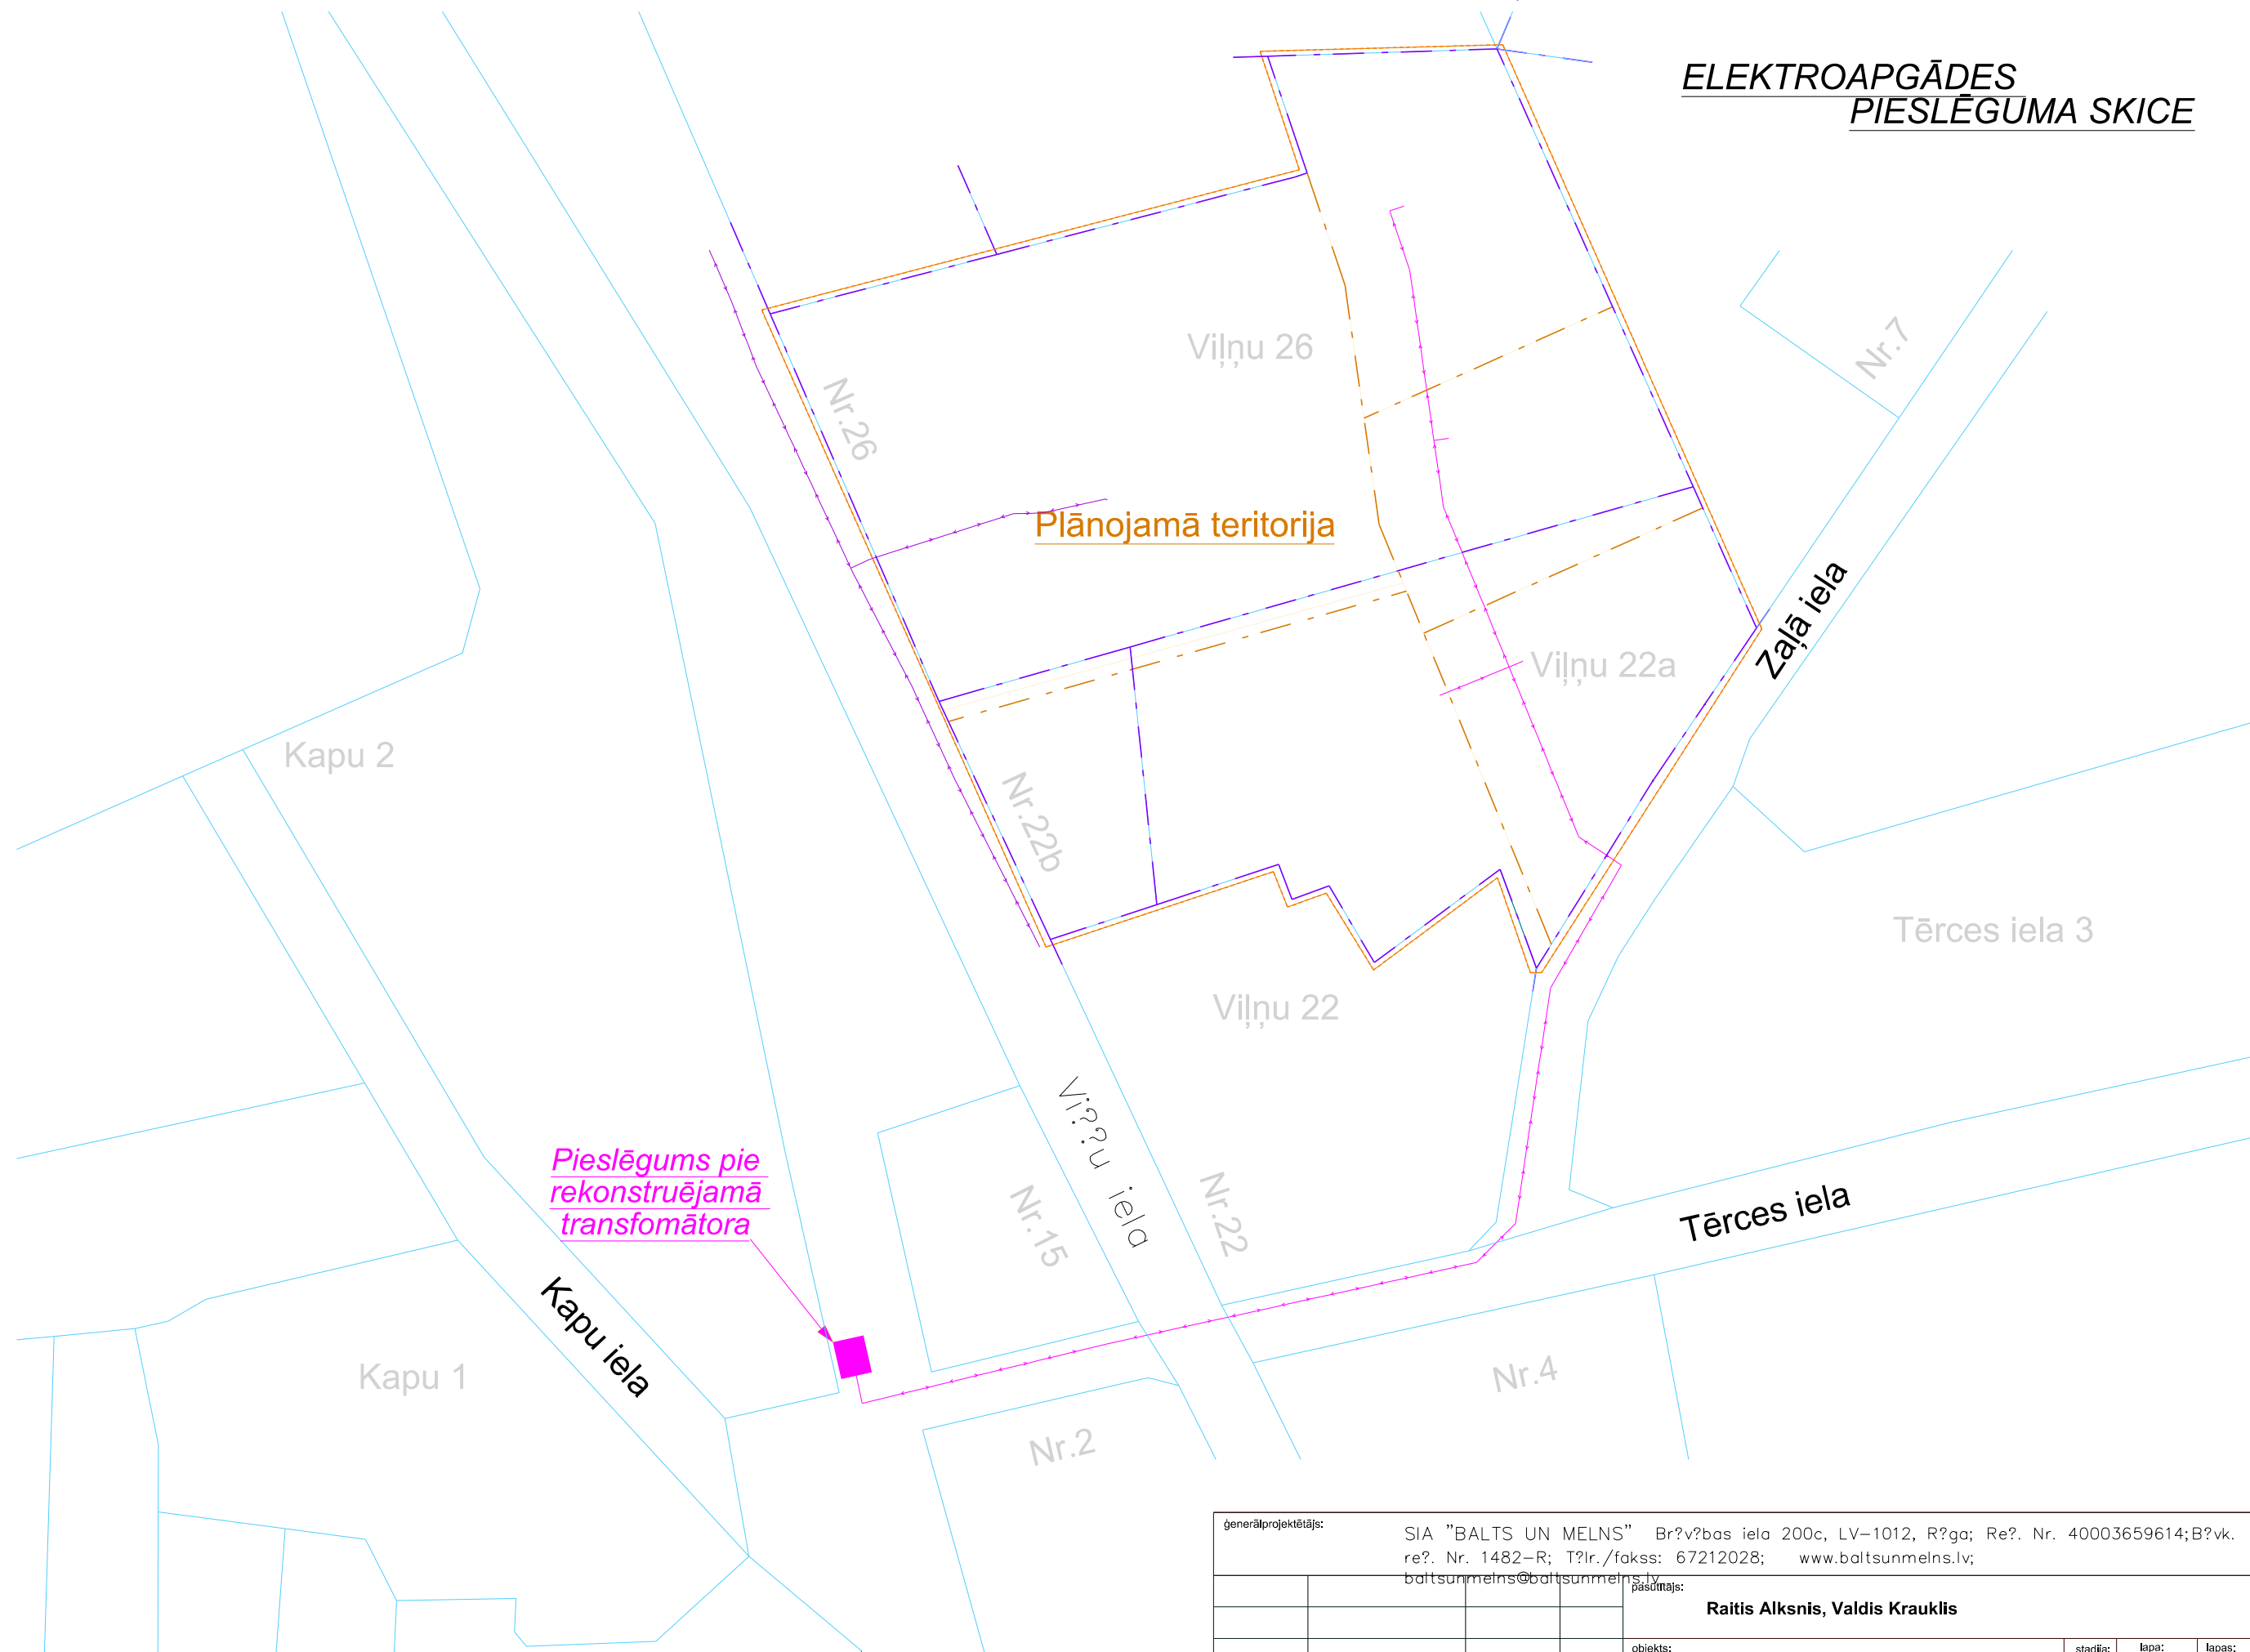

**ELEKTROAPGĀDES
PIESLĒGUMA SKICE**

generālprojektētājs: SIA "BALTS UN MELNS" Brīvības iela 200c, LV-1012, Rīga; Reģ. Nr. 40003659614; Bvķ. reģ. Nr. 1482-R; Tālrunis/fakss: 67212028; www.baltsunmelns.lv; baltsunmelns@baltsunmelns.lv		arhīva reģ. Nr.:	
pasūtītājs:		pasūtījuma Nr.: 01/12/08	
Raitis Alksnis, Valdis Krauklis		mērogs: -	
objekts:		stadija: -	lapa: 3
Detālpilānojums Salacgrīvā, Viļņu ielā 26, 22a, 22b		lapas: 4	mērogs: -
detalplāna vad.: M.Alsinš	2009.gada aprīlis	rasējums:	
izstrādāja.: V.Noždrīns	2009.gada aprīlis	faila nosauk.:	
ELEKTROAPGĀGES PIESLĒGUMA SKICE		DETplans_Vilnu_iela.dwg	