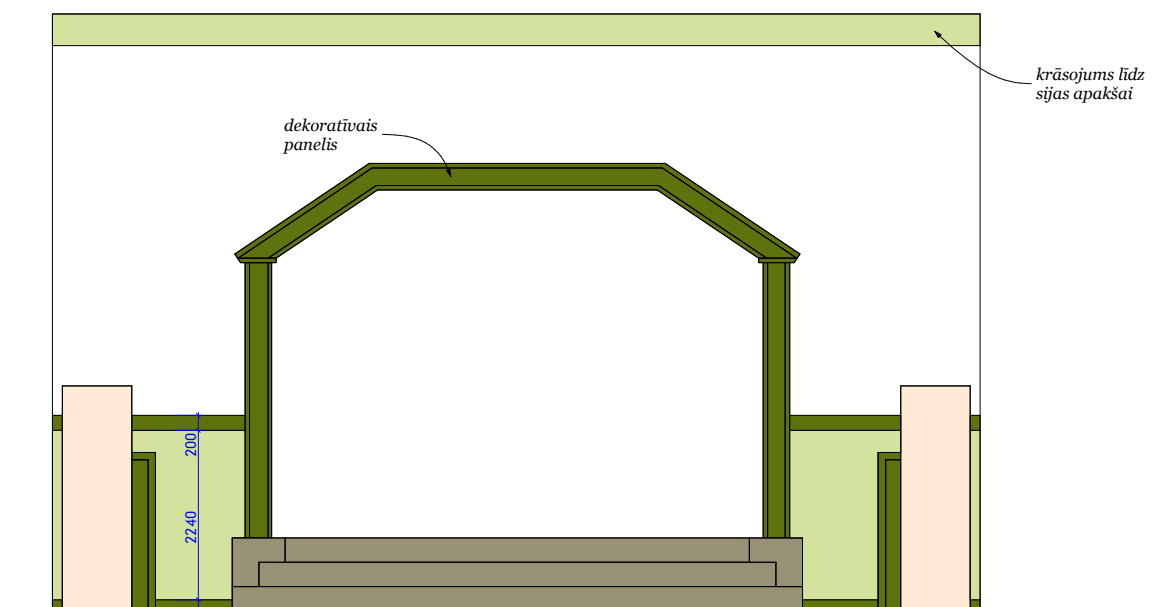

Zāles sānu sienas

Zāles aimgurējā siena

grīdliste
h=150

dekoratīvā līste
h=200

esošā krāsns
ar dūmvadu

Zāles griesti

Zāles priekšējā siena

krāsojums līdz
sijas apakšai

dekoratīvais
panelis

TELPA NR. 1

Krāsas toņi pieņemti pēc kataloga Tikkurila Symphony
Visas krāsas matētas, nodilum un mitrumizturīgas

K 385

M 385

Balts