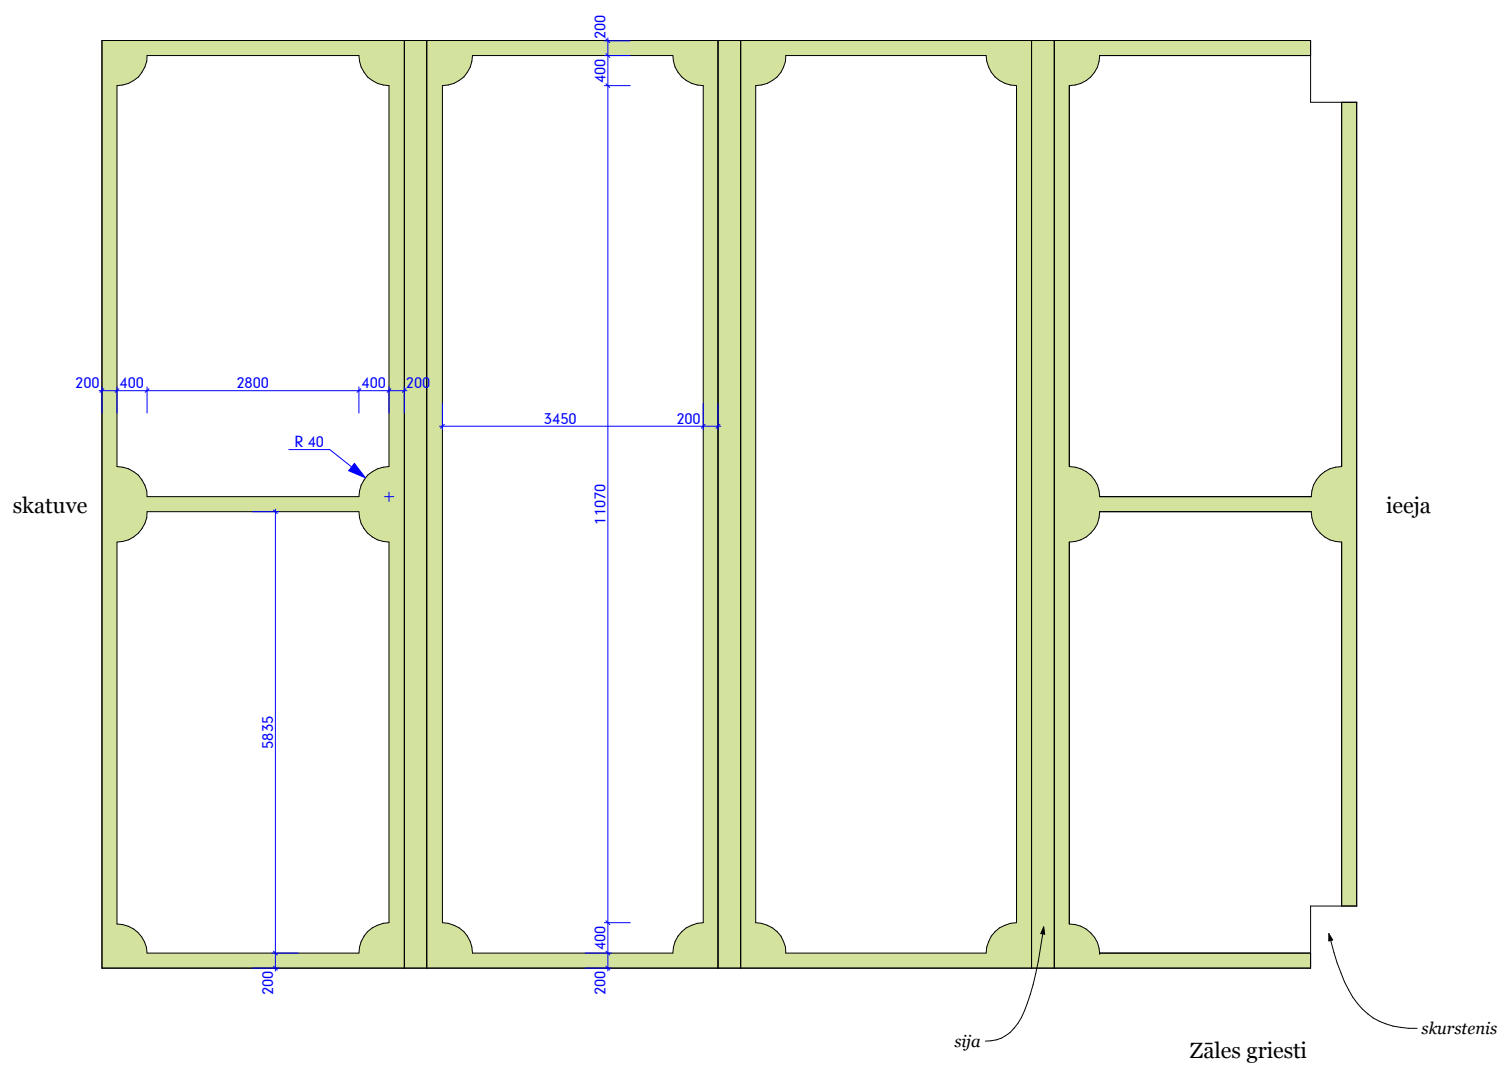

Zāles sānu sienas

Zāles aimgurējā siena

grīdliste
h=150

dekoratīvā līste
h=200

esošā krāsns
ar dūmvadu

Zāles griesti

Zāles priekšējā siena

krāsojums līdz
sijas apakšai

dekoratīvais
panelis

TELPA NR. 1

Krāsas toņi pieņemti pēc kataloga Tikkurila Symphony
Visas krāsas matētas, nodilum un mitrumizturīgas

K 385

M 385

Balts