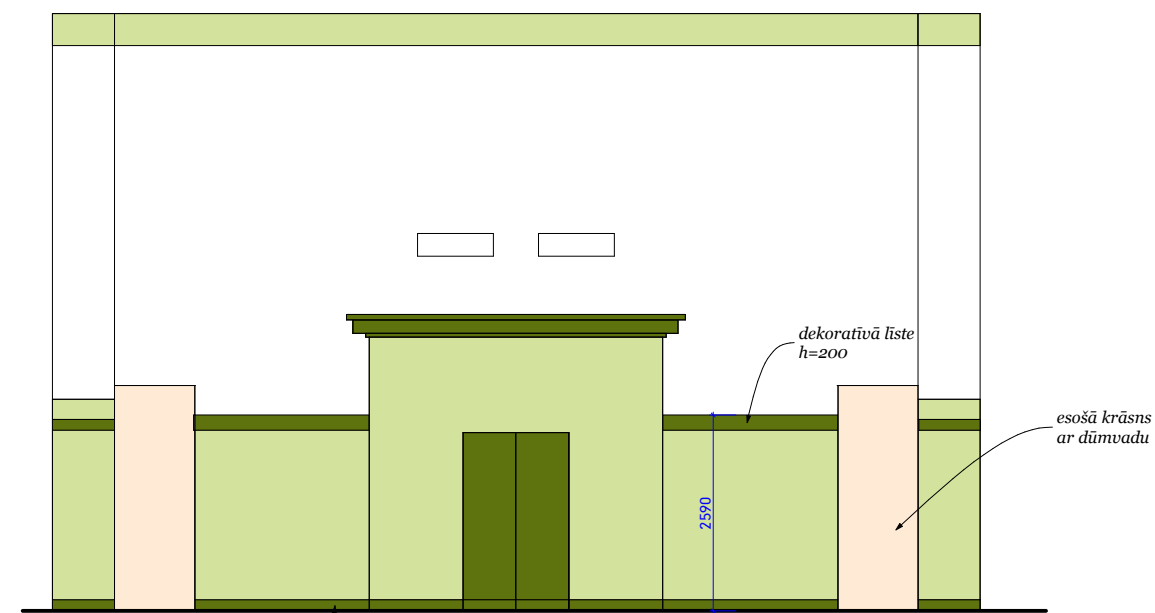

Zāles sānu sienas

Zāles aimgurējā siena

grīdliste
h=150

dekoratīvā līste
h=200

esošā krāsns
ar dūmvadu

Zāles griesti

Zāles priekšējā siena

krāsojums līdz
sijas apakšai

dekoratīvais
panelis

TELPA NR. 1

Krāsas toņi pieņemti pēc kataloga Tikkurila Symphony
Visas krāsas matētas, nodilum un mitrumizturīgas

K 385

M 385

Balts