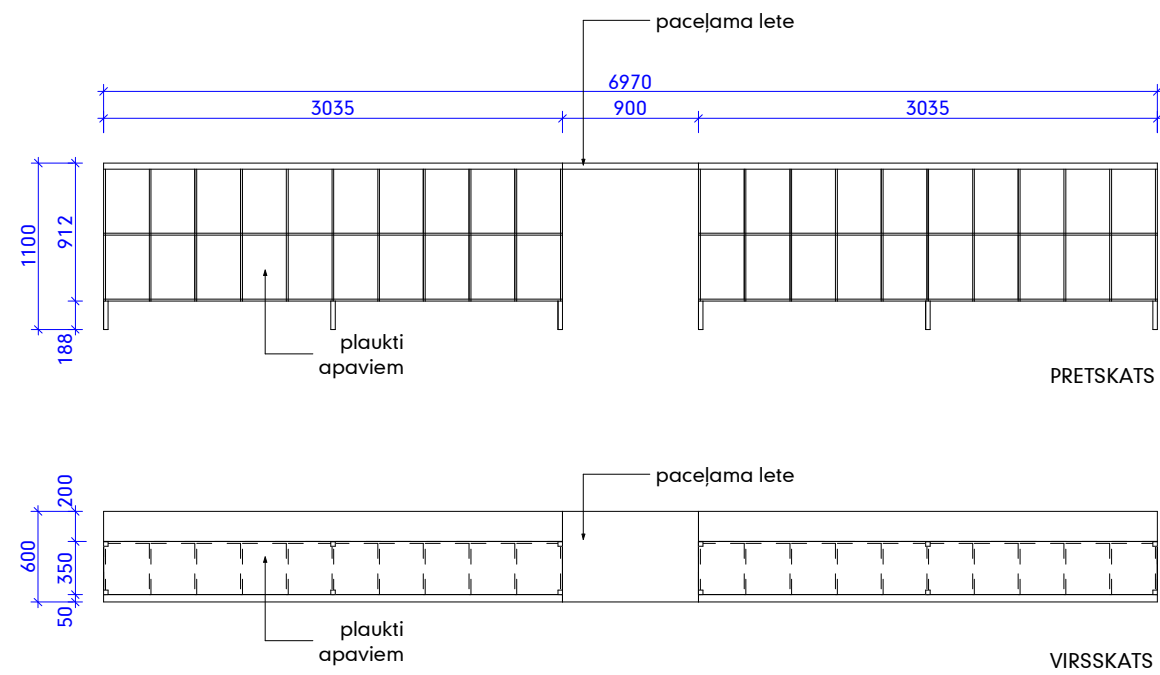

GARDEROBES LETE

TOŅI

Virsmā, sānu malas un priekšējais panelis - Ozols, šato pelēks, perlamutra
(Quadrex Egger katalogs materiāls Nr.H3304)
Plaukti- Ozols Sedan (Attēls R katalogs Nr.4442C)