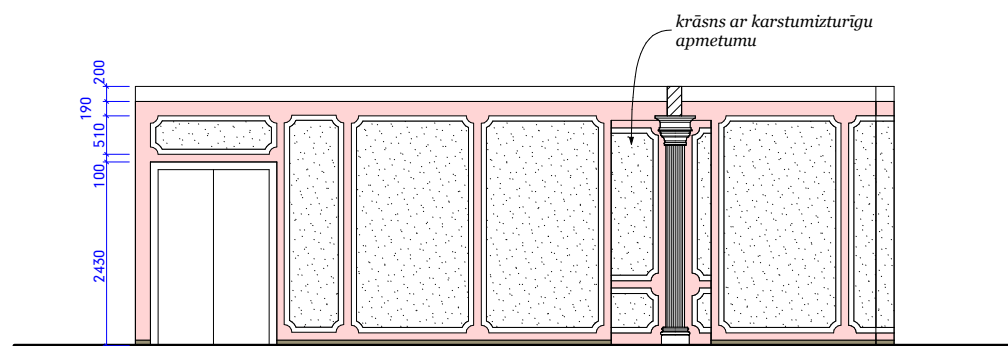

Baltās zāles sānu siena
pa labi no ieejas (ārsiena)

Baltās zāles aizmugurējā
siena

Baltās zāles priekšējā
siena

Baltās zāles sānu siena
pa kreisi no ieejas

Baltās zāles starpsiena
skatā no ieejas durvīm

Baltās zāles starpsiena
skatā uz ieejas durvīm

TELPA NR. 12

Krāsas toņi pieņemti pēc kataloga Tikkurila Symphony
Visas krāsas matētas, nodilum un mitrumizturīgas

■ F479

■ Balts ar reljefu klājumu

■ Balts