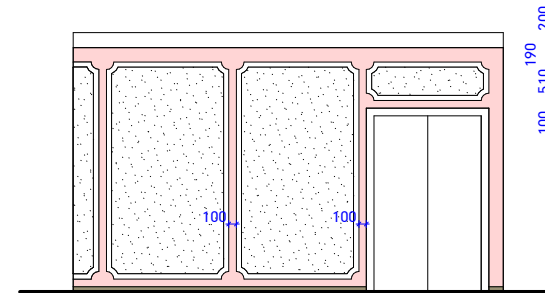

Baltās zāles sānu siena
pa labi no ieejas (ārsiena)

Baltās zāles aizmugurējā
siena

Baltās zāles priekšējā
siena

Baltās zāles sānu siena
pa kreisi no ieejas

Baltās zāles starpsiena
skatā no ieejas durvīm

Baltās zāles starpsiena
skatā uz ieejas durvīm

TELPA NR. 12

Krāsas toņi pieņemti pēc kataloga Tikkurila Symphony
Visas krāsas matētas, nodilum un mitrumizturīgas

■ F479

■ Balts ar reljefu klājumu

■ Balts