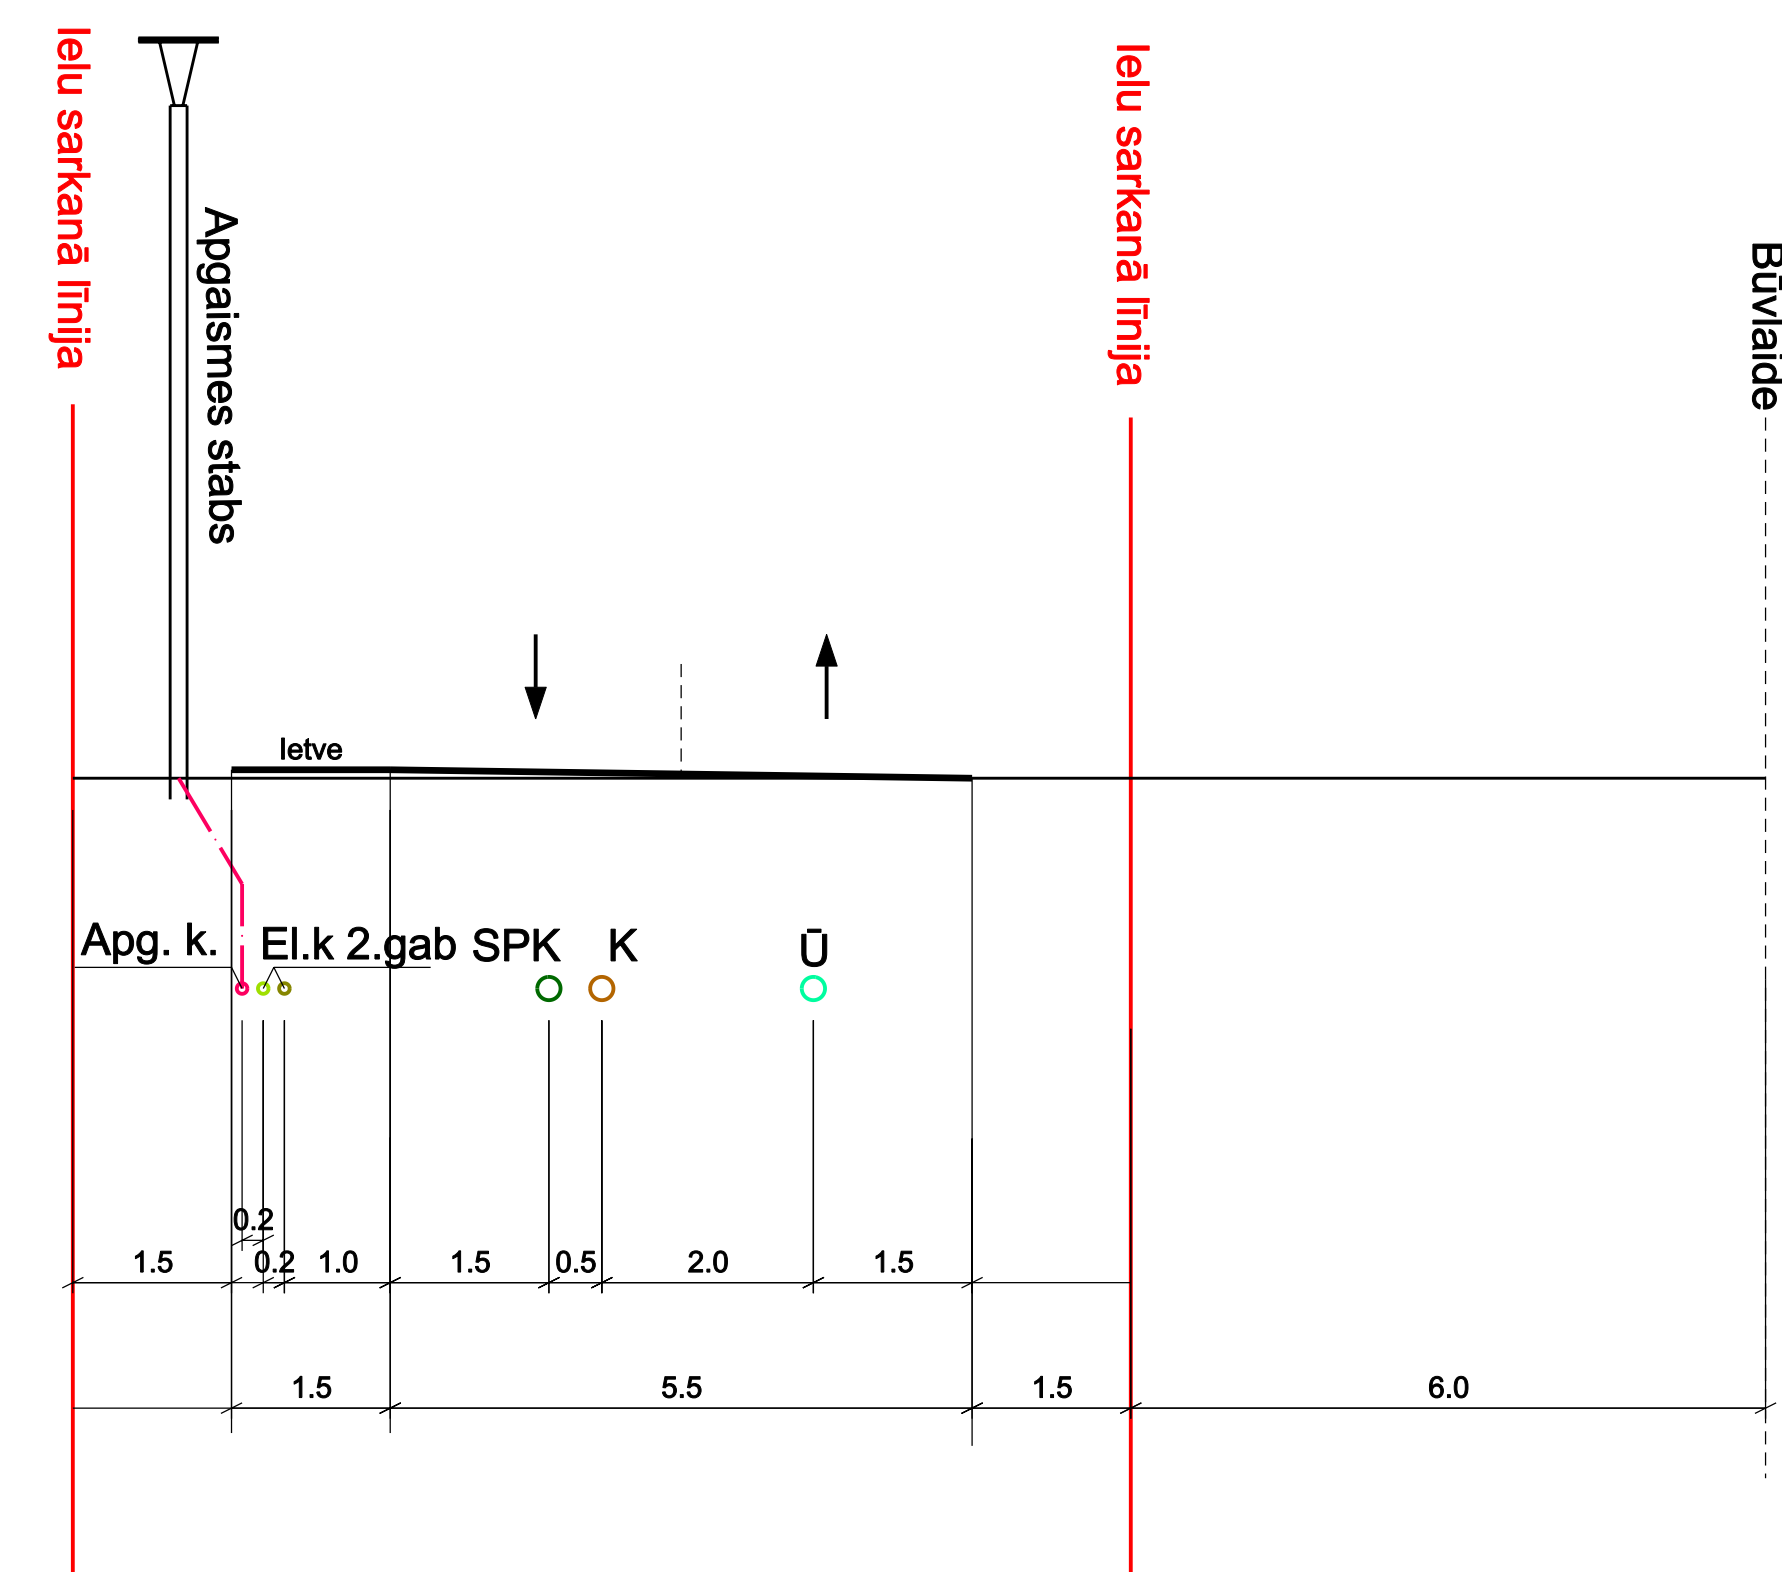

Teritorijas izvietojuma shēma

Grozīto sarkano līniju lūzumu punktu koordinātes

Lūzuma punkta Nr.	X	Y
1	392583.28	521930.53
2	392608.07	521932.44
3	392639.46	521936.44
4	392631.37	521949.50
5	392640.99	521946.81
6	392654.75	521935.42
7	392681.38	521939.82
8	392690.57	521927.03
9	392702.36	521933.17
10	392725.60	521923.86
11	392722.40	521914.29
12	392753.17	521901.28
13	392759.34	521908.17
14	392764.07	521905.43
15	392782.78	521898.98
16	392787.79	521886.05
17	392809.40	521890.70
18	392816.92	521888.61
19	392822.03	521892.27
20	392819.93	521878.05
21	392833.86	521888.99
22	392838.51	521883.22
23	392847.79	521873.88
24	392885.25	521867.86
25	392918.63	521858.45
26	392932.02	521852.91
27	392934.07	521868.14
28	392922.89	521874.96
29	392917.28	521870.79

Lānsila ielas šķēršprofils, griezumam A-A M 1:200

Salacgrīvas valsts mežs Nr. 6655

2303 kv.m.

2040 kv.m.

2609 kv.m.

7069 kv.m.

Pārceļamā gaisvadu elektrolīnija

Pārceļamā gaisvadu elektrolīnija

Apzīmējumi:

	Esošās robežas
	Jaunveidojamās robežas (Saskaņā ar Lāņu ciema detālplānojumu)
	Ielas sarkanās līnijas ar lūzuma punktu
	Būvlaide, apbūves līnija
	Ūdensvads
	Kanalizācijas vads
	Kanalizācijas spiedvads
	Elektrības kabeļa līnija ar uzskaites skapi
	20kV elektrolīnija
	Apgaismes kabeļa līnija
	Sakaru kanalizācija
	Gaisvadu elektrolīnijas aizsargjosla
	Grāvja aizsargjosla
	Rīgas jūras līča krasta kāpu aizsargjosla
	Elektrisko tīklu pazemes kabeļa aizsargjosla
	Sakaru tīklu pazemes kabeļa aizsargjosla
	Projektējamā ielas brauktuve

Detālplānojums izstrādāts un atbilst Latvijas Republikas normatīvo aktu prasībām. Izstrādātājs: M.Mistris.

Detālplānojums teritorijai "Lānsila iela", Salacgrīvas novads Apgūtinājumu un inženierkomunikāciju izvietojuma plāns	Lapas Nr.	___/pp
Detālplānojuma izstrādātājs: M.Mistris	LKS-92 TM koordinātu sistēma Baltijas augstuma sistēma TM projekcijas mēroga koeficients 0.9996059	
Detālplānojuma pasūtītājs: Edgars Vasils	M 1:1000	