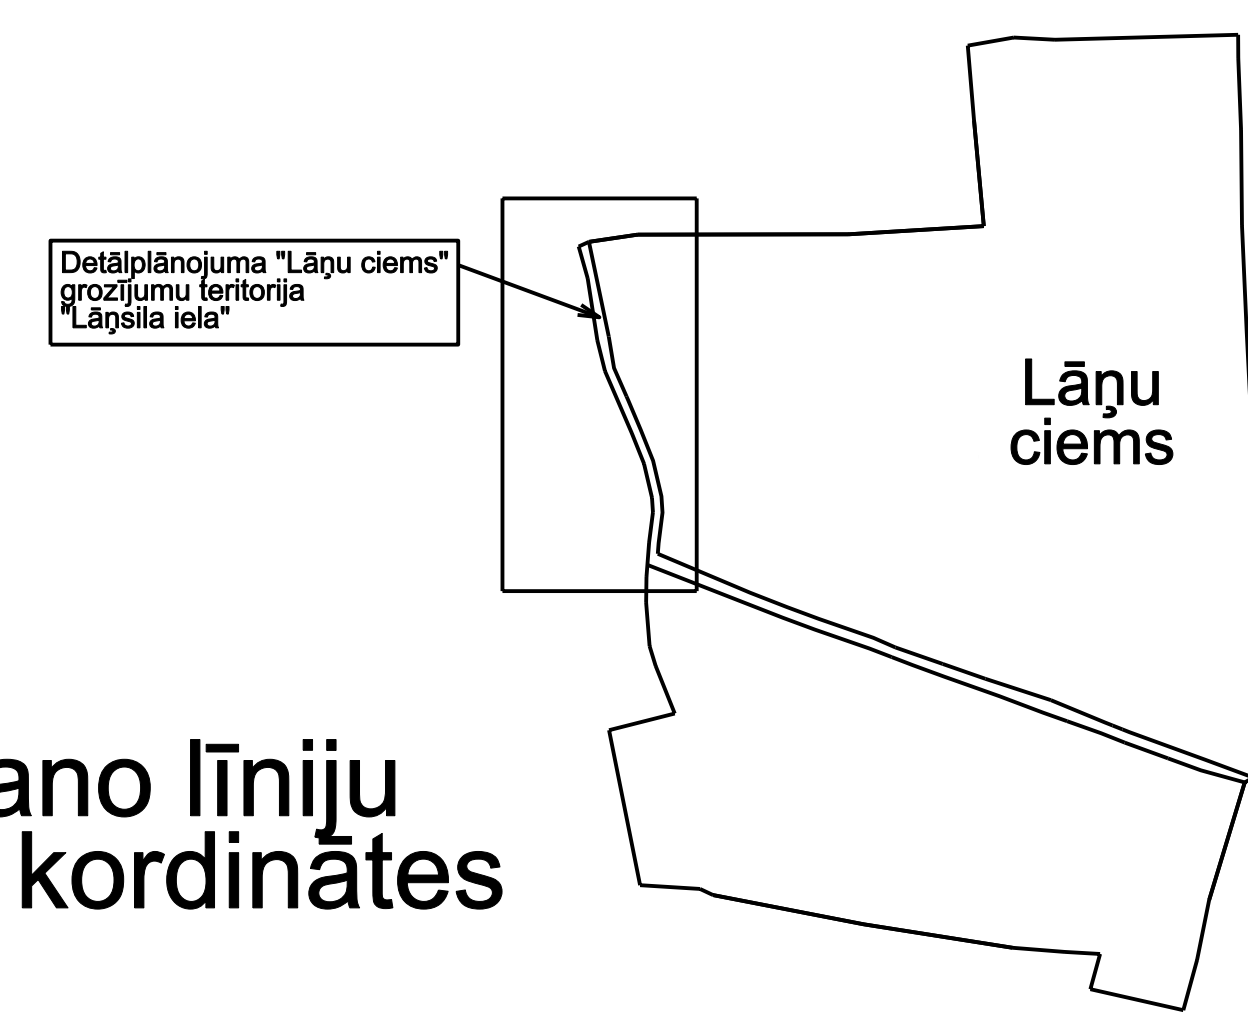

Teritorijas izvietojuma shēma

Grozīto sarkano līniju lūzumu punktu koordinātes

Lūzuma punkta Nr.	X	Y
1	392583.28	521930.53
2	392608.07	521932.44
3	392639.46	521936.44
4	392631.37	521949.50
5	392640.99	521946.81
6	392654.75	521935.42
7	392681.38	521939.82
8	392690.57	521927.03
9	392702.36	521933.17
10	392725.60	521923.86
11	392722.40	521914.29
12	392753.17	521901.28
13	392759.34	521908.17
14	392764.07	521905.43
15	392782.78	521898.98
16	392787.79	521886.05
17	392809.40	521890.70
18	392816.92	521888.61
19	392822.03	521892.27
20	392819.93	521878.05
21	392833.86	521888.99
22	392838.51	521883.22
23	392847.79	521873.88
24	392885.25	521867.86
25	392918.63	521858.45
26	392932.02	521852.91
27	392934.07	521868.14
28	392922.89	521874.96
29	392917.28	521870.79

Lānsila ielas šķēršprofils, griezumam A-A M 1:200

Salacgrīvas valsts mežs Nr. 6655

2303 kv.m.

2040 kv.m.

2609 kv.m.

7069 kv.m.

Pārceļamā gaisvadu elektrolīnija

Pārceļamā gaisvadu elektrolīnija

Apzīmējumi:

	Esošās robežas
	Jaunveidojamās robežas (Saskaņā ar Lāņu ciema detālplānojumu)
	Ielas sarkanās līnijas ar lūzuma punktu
	Būvlaide, apbūves līnija
	Ūdensvads
	Kanalizācijas vads
	Kanalizācijas spiedvads
	Elektrības kabeļa līnija ar uzskaites skapi
	20kV elektrolīnija
	Apgaismes kabeļa līnija
	Sakaru kanalizācija
	Gaisvadu elektrolīnijas aizsargjosla
	Grāvja aizsargjosla
	Rīgas jūras līča krasta kāpu aizsargjosla
	Elektrisko tīklu pazemes kabeļa aizsargjosla
	Sakaru tīklu pazemes kabeļa aizsargjosla
	Projektējamā ielas brauktuve

Detālplānojums izstrādāts un atbilst Latvijas Republikas normatīvo aktu prasībām. Izstrādātājs: M.Mistris.

Detālplānojums teritorijai "Lānsila iela", Salacgrīvas novads Apgūtinājumu un inženierkomunikāciju izvietojuma plāns	Lapas Nr.	___/pp
Detālplānojuma izstrādātājs: M.Mistris	LKS-92 TM koordinātu sistēma Baltijas augstuma sistēma TM projekcijas mēroga koeficients 0.9996059	
Detālplānojuma pasūtītājs: Edgars Vasils	M 1:1000	