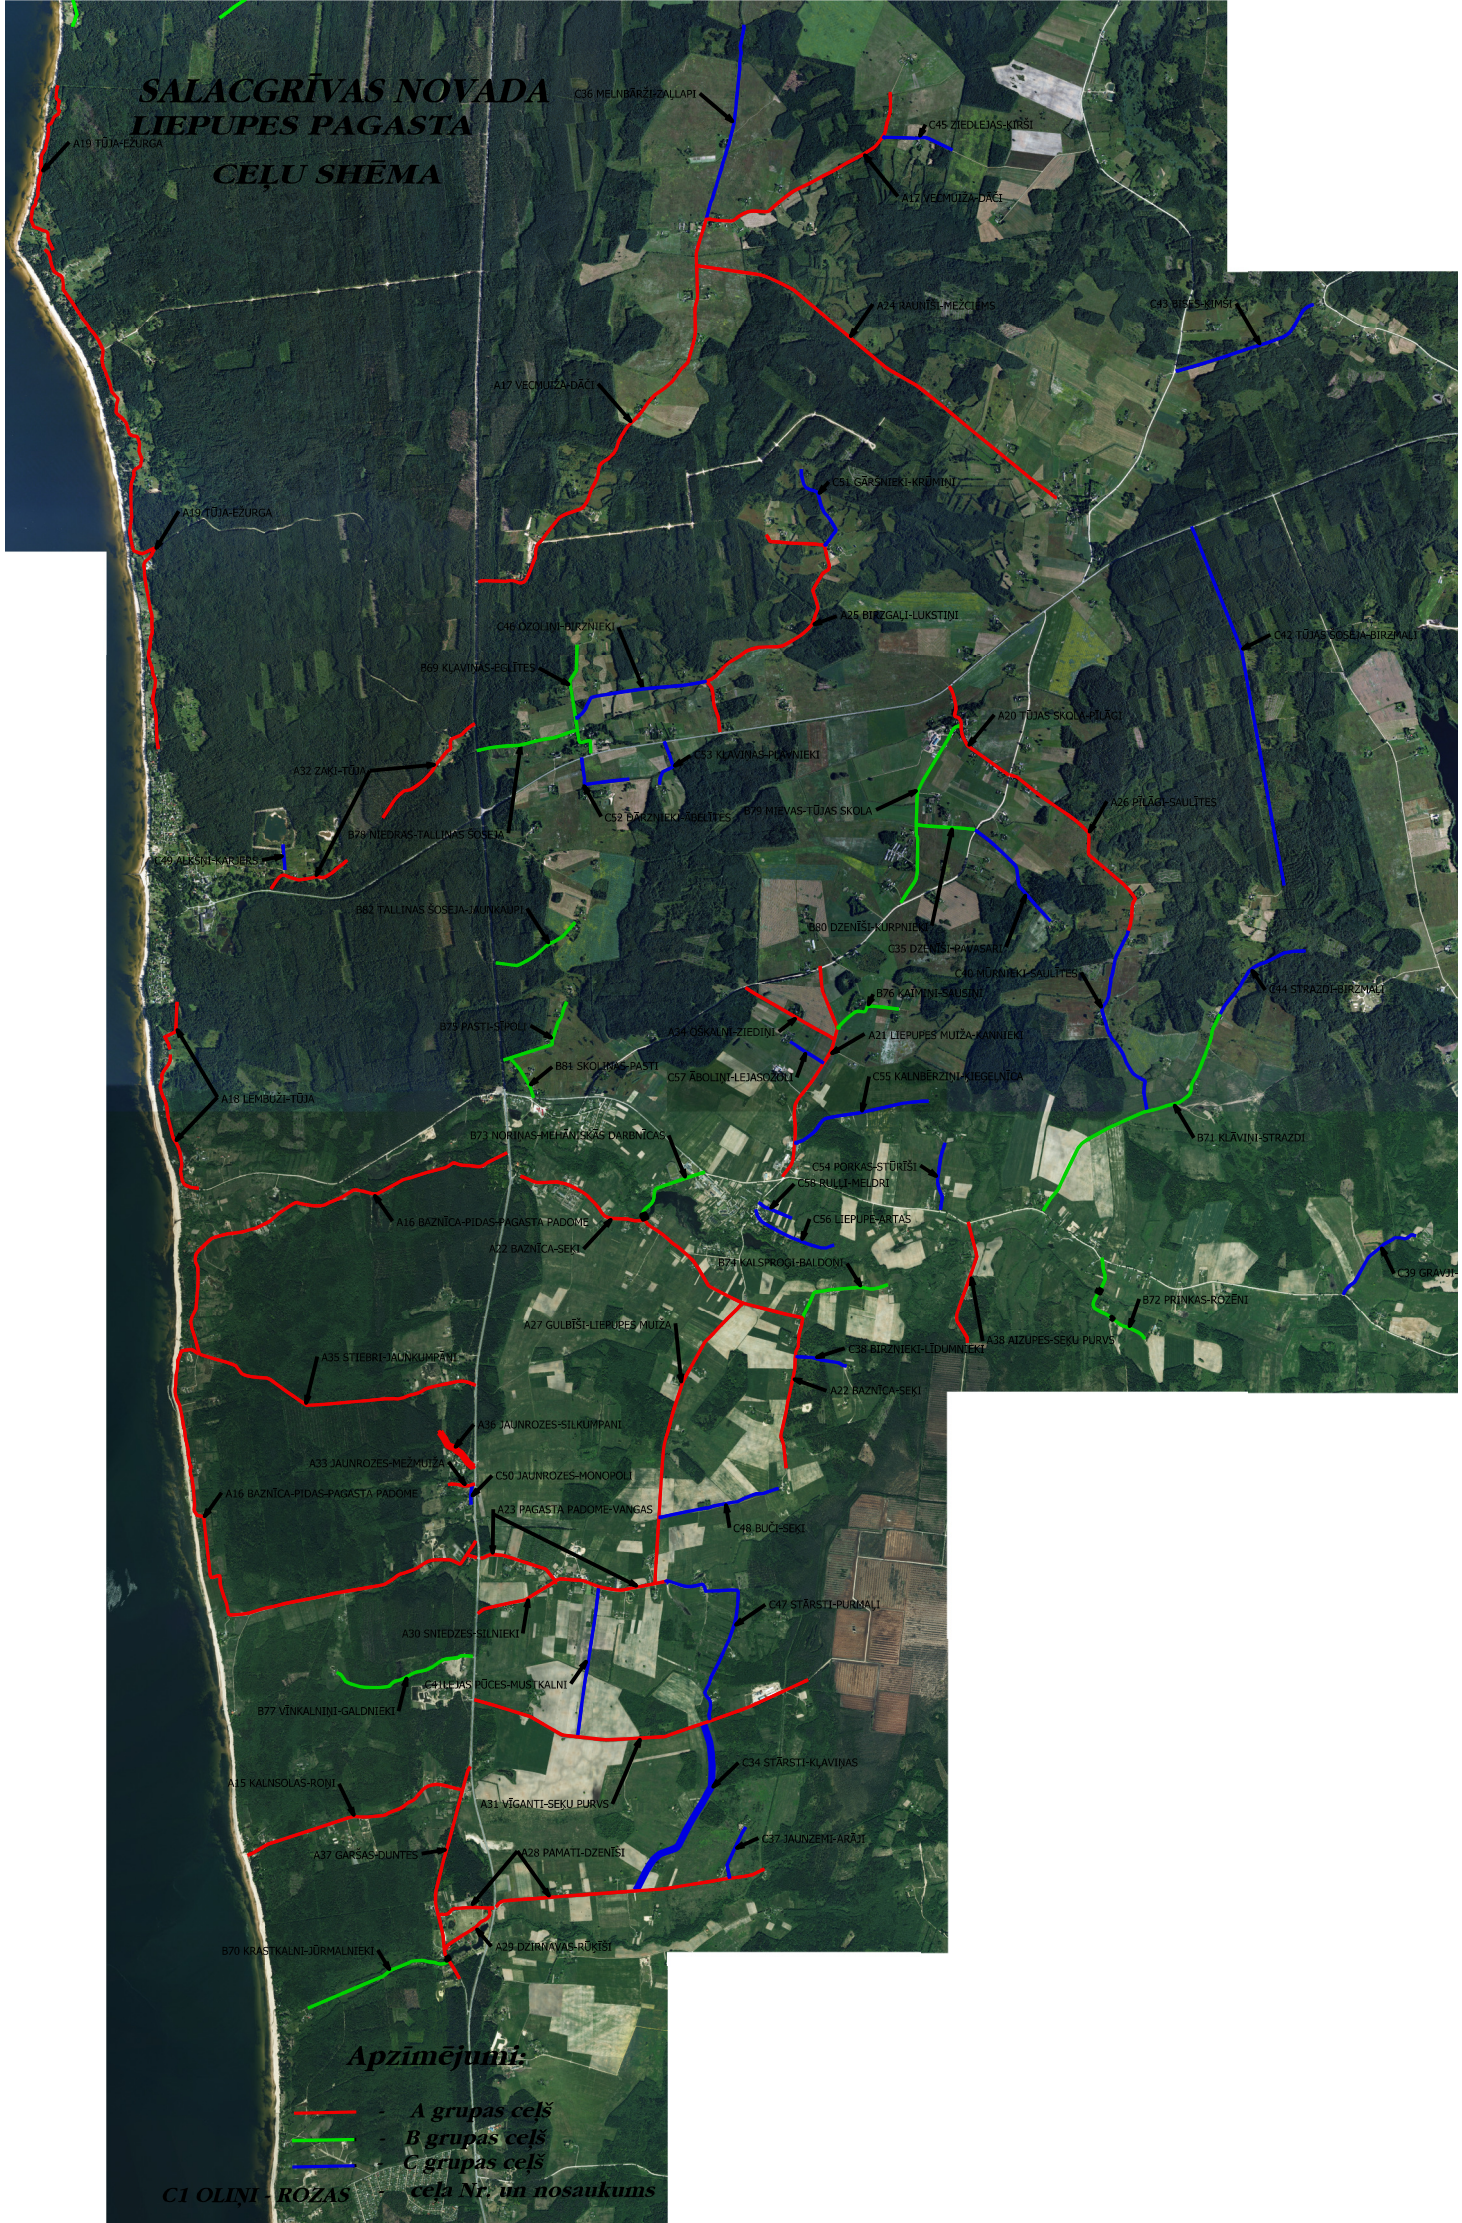

SALACGRĪVAS NOVADA LIEPUPES PAGASTA CEĻU SHĒMA

Apzīmējumi.

- A grupas ceļš
- B grupas ceļš
- C grupas ceļš

C1 OLĪŅI - RŌZAS **ceļa Nr. un nosaukums**